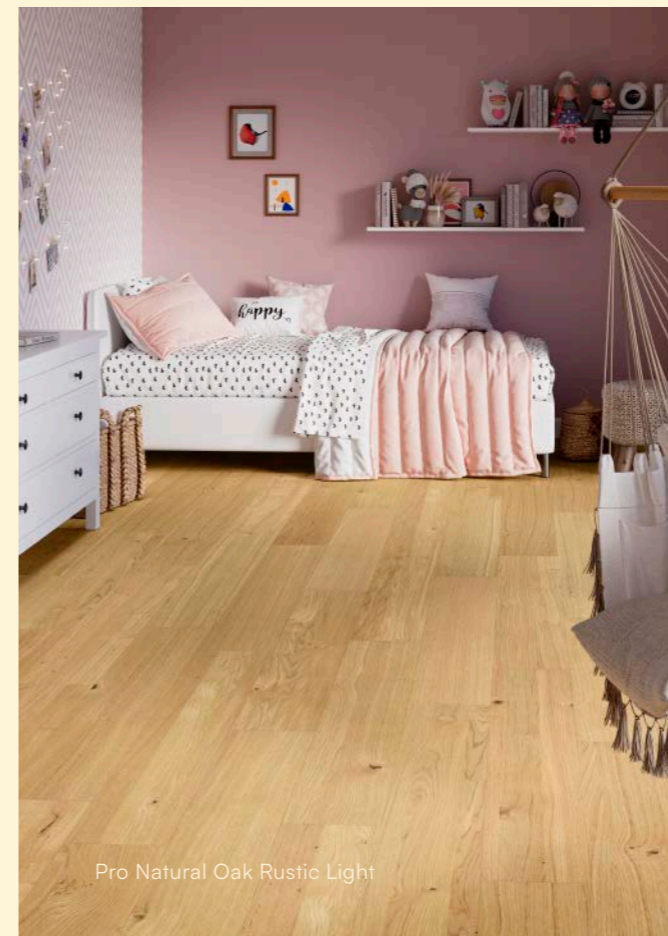

Pro Natural Oak Rustic Light