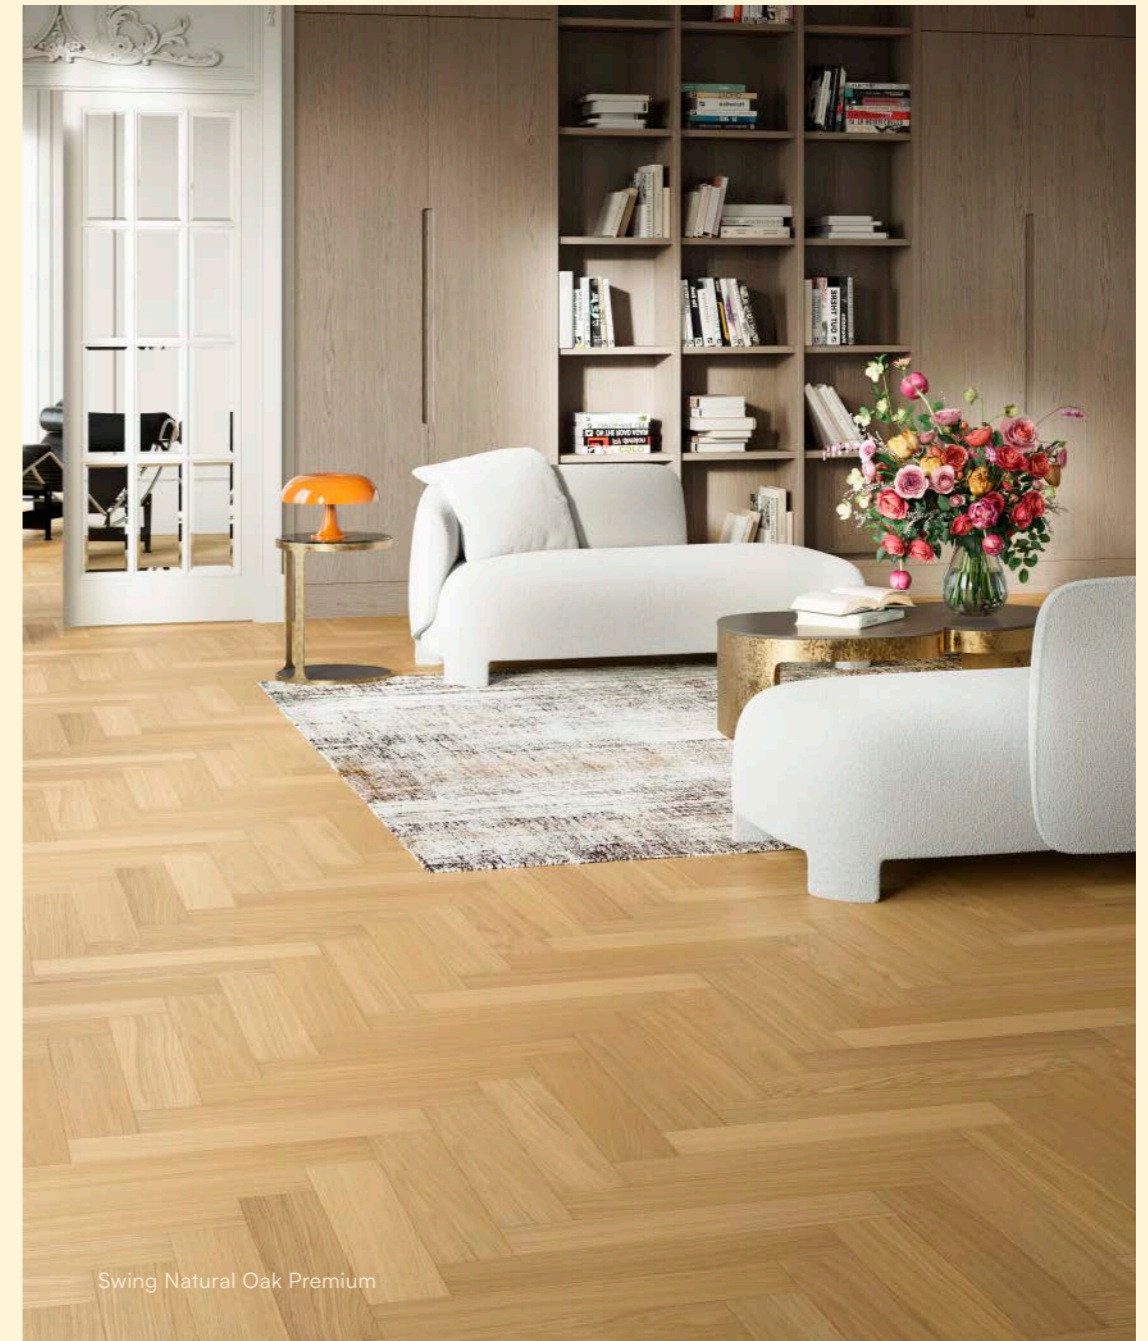

Swing Natural Oak Premium