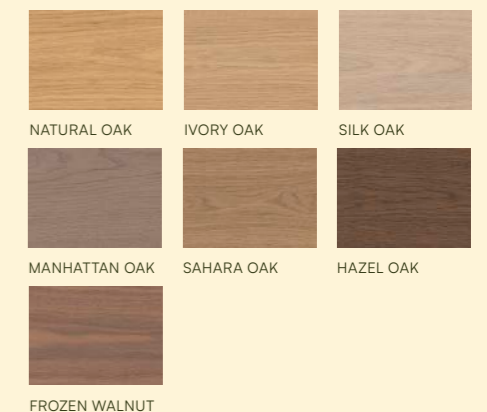

De combinatie van lange, brede planken met een hoogwaardige houtselectie biedt een ongeëvenaarde esthetische meerwaarde.

04

- PRO ☐
- MASTER ☐
- DELUXE+ ☐
- SUMMIT ☒
- SWING ☐

FORMAAT 2050 x 233 x 10 mm

KLIKSISTEEM UNIFIT X®